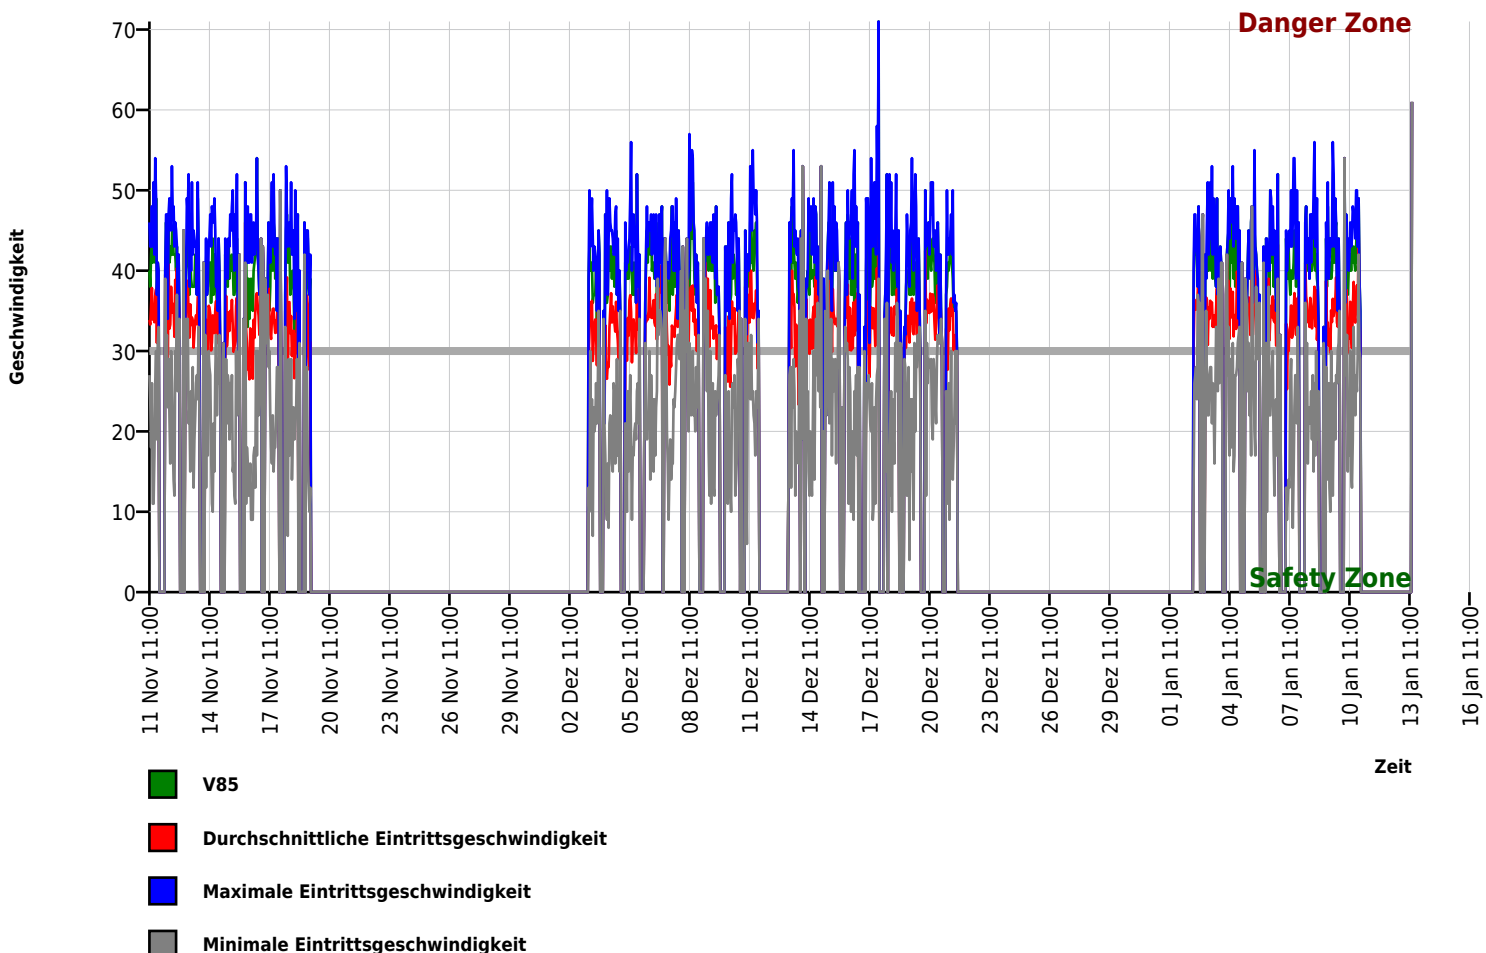

Autor

Institution	Stadt Wadern
Abteilung	Ortspolizeibehörde
Straße	Marktplatz 13
PLZ	66687
Stadt	Wadern
Land	Deutschland
Ansprechpartner	Verkehrsüberwachung
Telefon	+496871-507255
E-Mail	verkehrsueberwachung@wadern.de

Erstellt mit **DataCollect Webreporter** Version 1.0 am 17.01.2020 07:38:50

Messtelle

Name	Nunkirchen_Div
Rtg. kommend (Name)	
Rtg. gehend (Name)	
Vmax StVO	
Kommentar	Hüttenwäldchen
Gerätetyp	DSD

Zeitbereich

Startdatum	11.11.2019 11:00
Enddatum	13.01.2020 14:59
Tage	Mo, Di, Mi, Do, Fr, Sa, So
Zeitintervall	60 Minuten
Zeitfenster / Tag	00:00 - 23:59

Geschwindigkeits-Diagramm