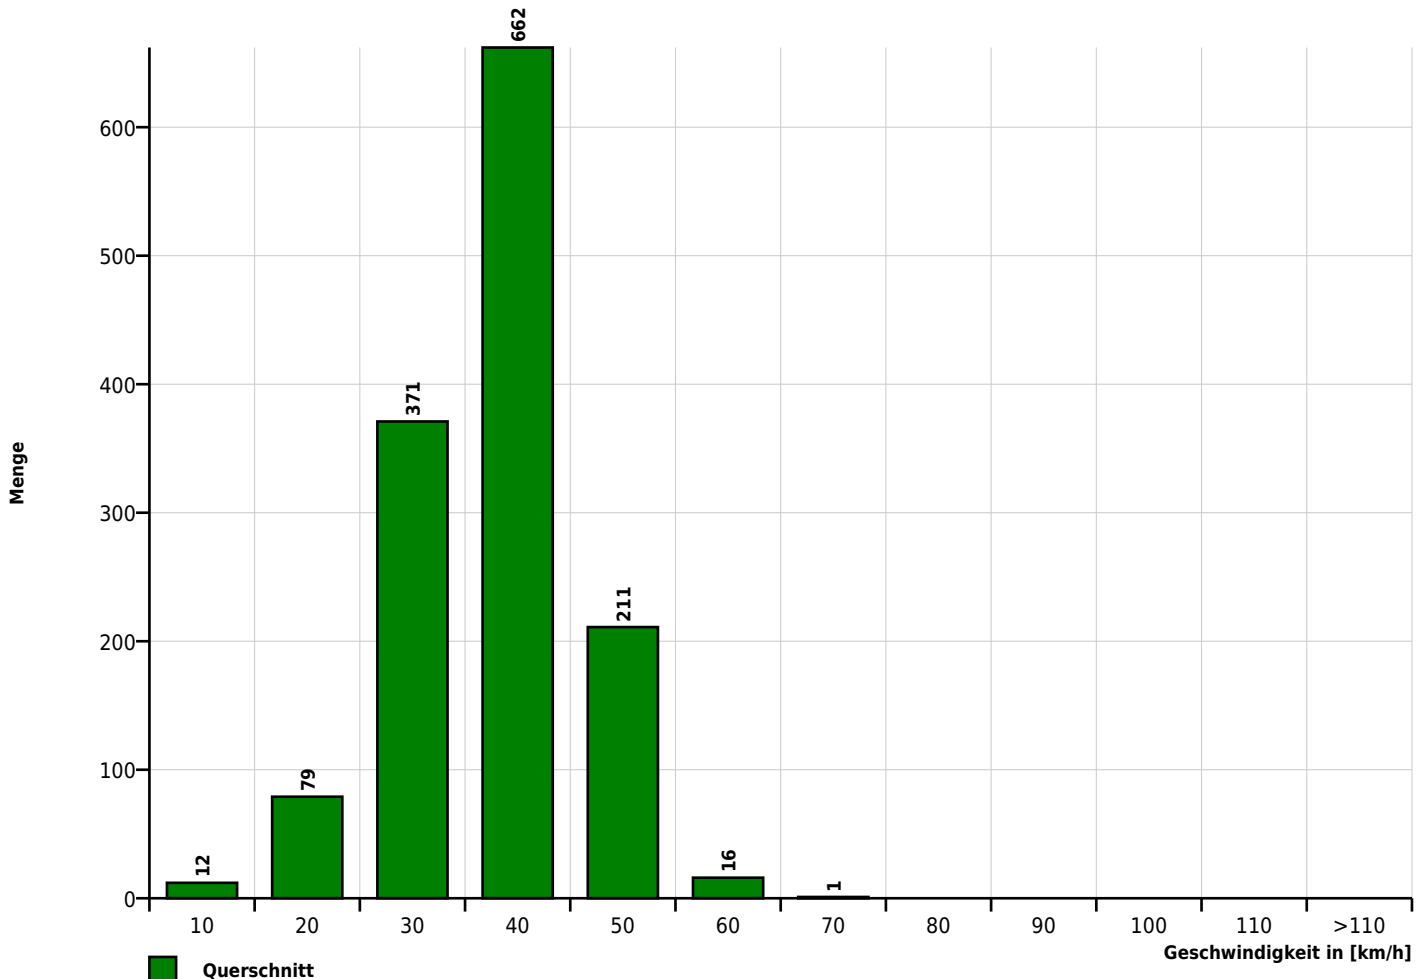

Erstellt mit **DataCollect Webreporter** Version 1.0 am 07.02.2020 09:30:09

Messtelle

Name Nunkirchen_Div
Rtg. kommend (Name)
Rtg. gehend (Name)
Vmax StVO 
Kommentar Hüttenwäldchen
Gerätetyp **DSD**

Zeitbereich

Startdatum 22.01.2020 12:00
Enddatum 30.01.2020 23:59
Tage Mo, Di, Mi, Do, Fr, Sa, So
Zeitintervall 60 Minuten
Zeitfenster / Tag 00:00 - 23:59

Geschwindigkeits-Histogramm

Zeit	Σ	10	20	30	40	50	60	70	80	90	100	110	>110	V85	Vavg	Vmin	Vmax	Vout
22.01.2020 12:00	3	0	0	1	2	0	0	0	0	0	0	0	0	34	32	30	34	-
22.01.2020 13:00	11	0	1	1	4	5	0	0	0	0	0	0	0	43	37	15	49	-
22.01.2020 14:00	15	0	2	8	4	1	0	0	0	0	0	0	0	34	29	13	45	-
22.01.2020 15:00	18	1	1	7	6	3	0	0	0	0	0	0	0	42	30	7	44	-
22.01.2020 16:00	13	0	0	5	7	1	0	0	0	0	0	0	0	40	34	28	42	-
22.01.2020 17:00	9	0	0	1	5	3	0	0	0	0	0	0	0	42	38	29	42	-
22.01.2020 18:00	13	0	1	3	4	5	0	0	0	0	0	0	0	47	35	20	47	-
22.01.2020 19:00	10	0	0	5	5	0	0	0	0	0	0	0	0	36	32	26	36	-
22.01.2020 20:00	4	0	1	1	1	1	0	0	0	0	0	0	0	41	29	15	41	-
22.01.2020 21:00	1	0	0	0	1	0	0	0	0	0	0	0	0	36	36	36	36	-
22.01.2020 22:00	1	0	0	0	0	1	0	0	0	0	0	0	0	42	42	42	42	-
22.01.2020 23:00	2	0	0	0	2	0	0	0	0	0	0	0	0	34	34	33	34	-