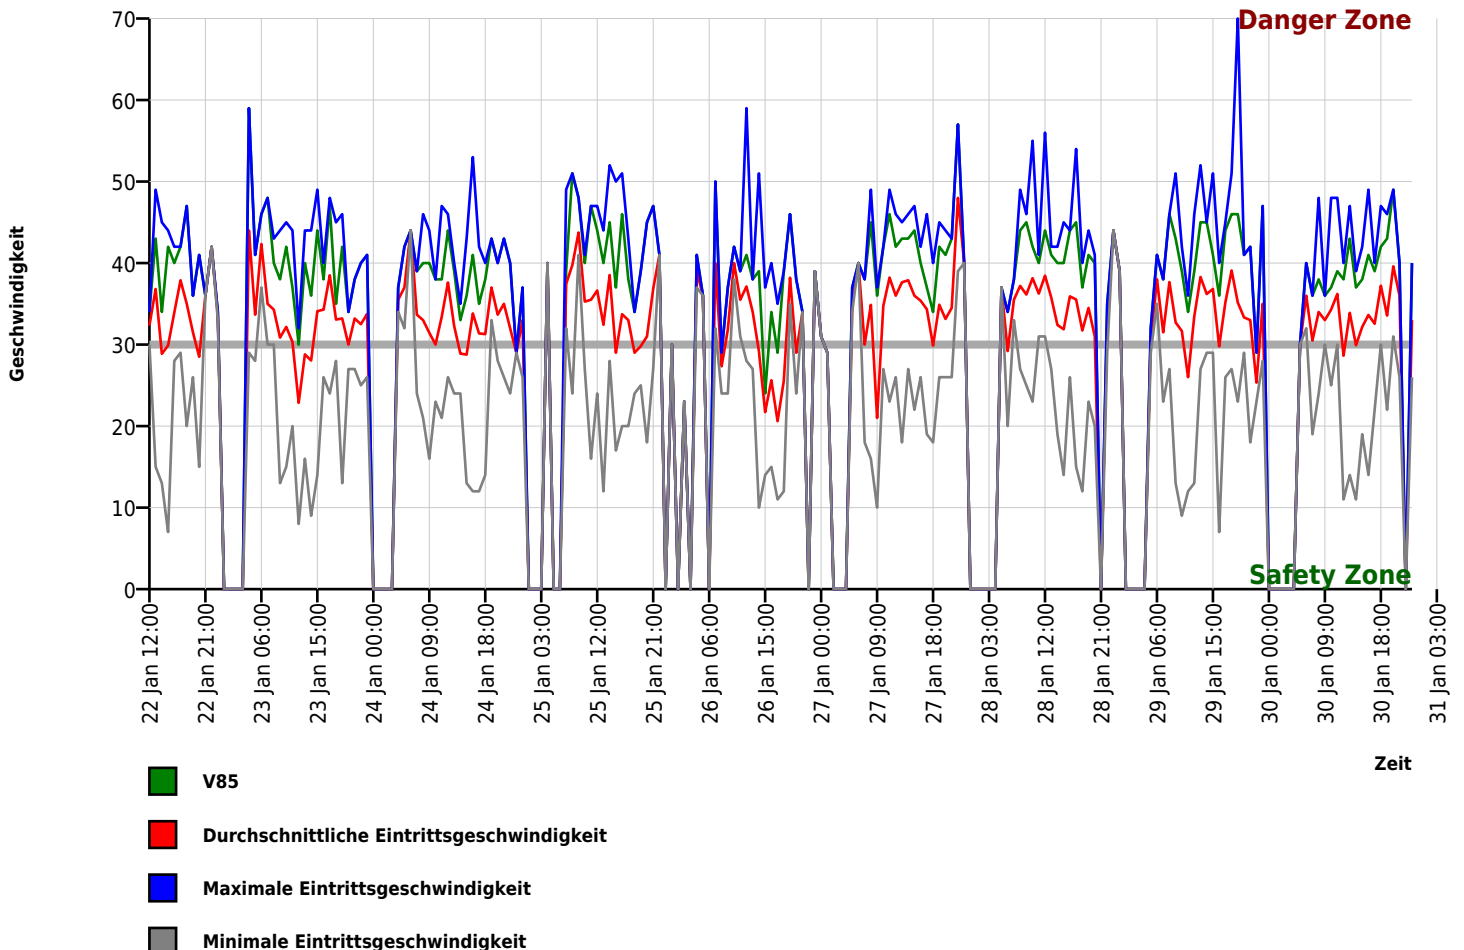

Autor

Institution	Stadt Wadern
Abteilung	Ortspolizeibehörde
Straße	Marktplatz 13
PLZ	66687
Stadt	Wadern
Land	Deutschland
Ansprechpartner	Verkehrsüberwachung
Telefon	+496871-507255
E-Mail	verkehrsueberwachung@wadern.de

Erstellt mit **DataCollect Webreporter** Version 1.0 am 07.02.2020 09:30:09

Messtelle

Name	Nunkirchen_Div
Rtg. kommend (Name)	
Rtg. gehend (Name)	
Vmax StVO	
Kommentar	Hüttenwäldchen
Gerätetyp	DSD

Zeitbereich

Startdatum	22.01.2020 12:00
Enddatum	30.01.2020 23:59
Tage	Mo, Di, Mi, Do, Fr, Sa, So
Zeitintervall	60 Minuten
Zeitfenster / Tag	00:00 - 23:59

Geschwindigkeits-Diagramm