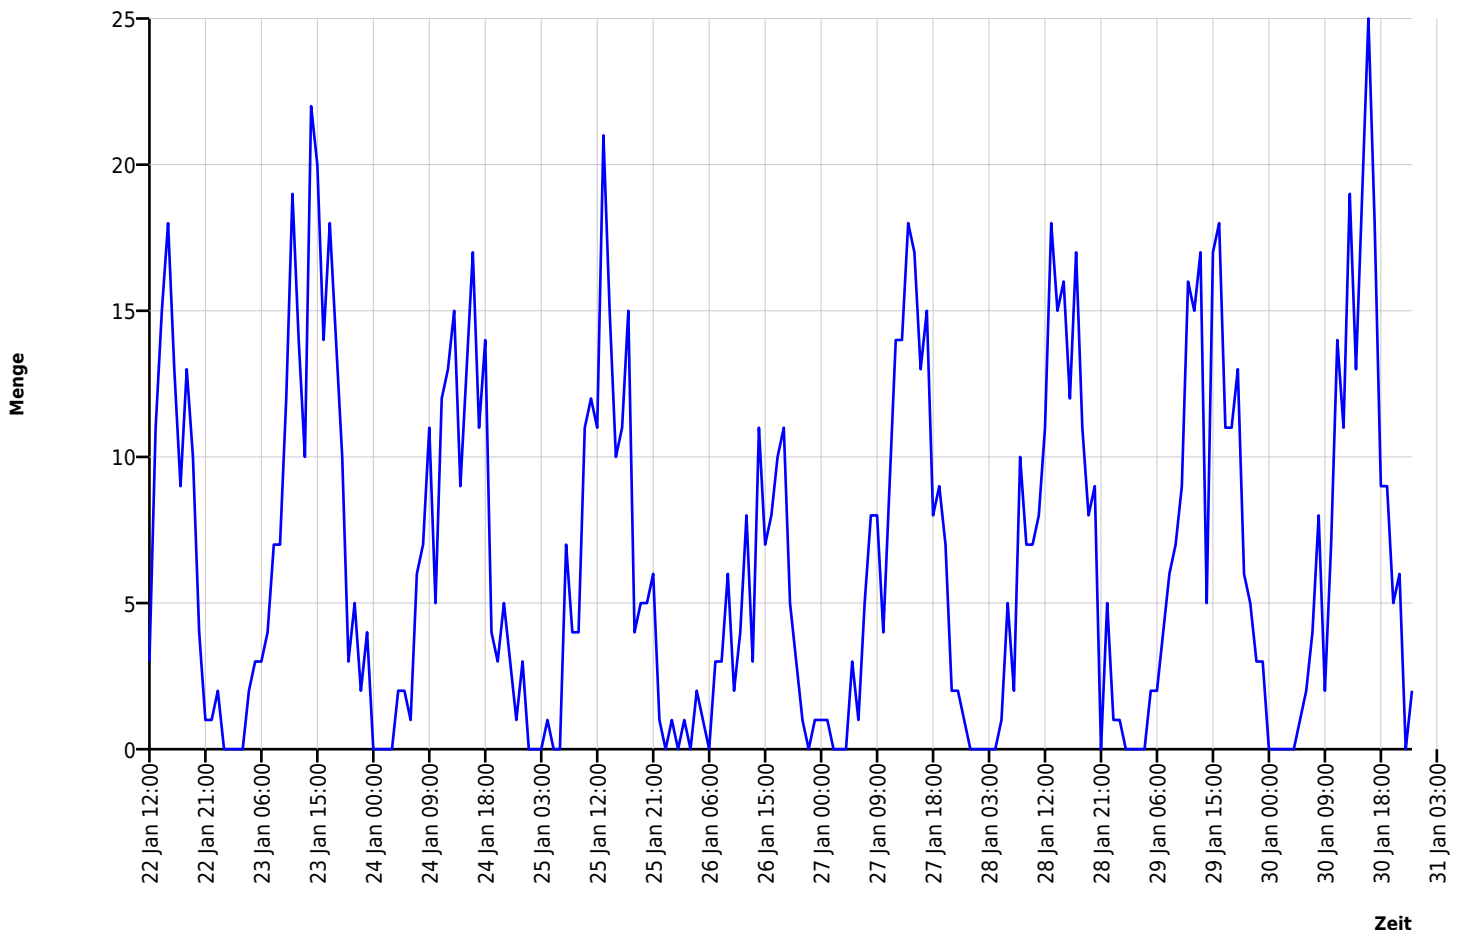

Zeitbereich

Startdatum 22.01.2020 12:00
 Enddatum 30.01.2020 23:59
 Tage Mo, Di, Mi, Do, Fr, Sa, So
 Zeitintervall 60 Minuten
 Zeitfenster / Tag 00:00 - 23:59

Geschwindigkeitsklassen [V in km/h]

Zeit	Σ	10	20	30	40	50	60	70	80	90	100	110	>110
00:00-06:00	28	0	0	8	16	3	1	0	0	0	0	0	0
06:00-09:00	102	0	4	25	53	19	1	0	0	0	0	0	0
15:00-19:00	487	2	36	133	249	61	6	0	0	0	0	0	0
06:00-22:00	1292	12	79	352	631	203	14	1	0	0	0	0	0
00:00-24:00	1352	12	79	371	662	211	16	1	0	0	0	0	0

Erstellt mit **DataCollect Webreporter** Version 1.0 am 07.02.2020 09:30:09

Messtelle

Name Nunkirchen_Div
Rtg. kommend (Name)
Rtg. gehend (Name)
Vmax StVO 
Kommentar Hüttenwäldchen
Gerätetyp **DSD**

Zeitbereich

Startdatum 22.01.2020 12:00
Enddatum 30.01.2020 23:59
Tage Mo, Di, Mi, Do, Fr, Sa, So
Zeitintervall 60 Minuten
Zeitfenster / Tag 00:00 - 23:59

Verkehrsmengen Ganglinie

Autor

Institution	Stadt Wadern
Abteilung	Ortspolizeibehörde
Straße	Marktplatz 13
PLZ	66687
Stadt	Wadern
Land	Deutschland
Ansprechpartner	Verkehrsüberwachung
Telefon	+496871-507255
E-Mail	verkehrsueberwachung@wadern.de